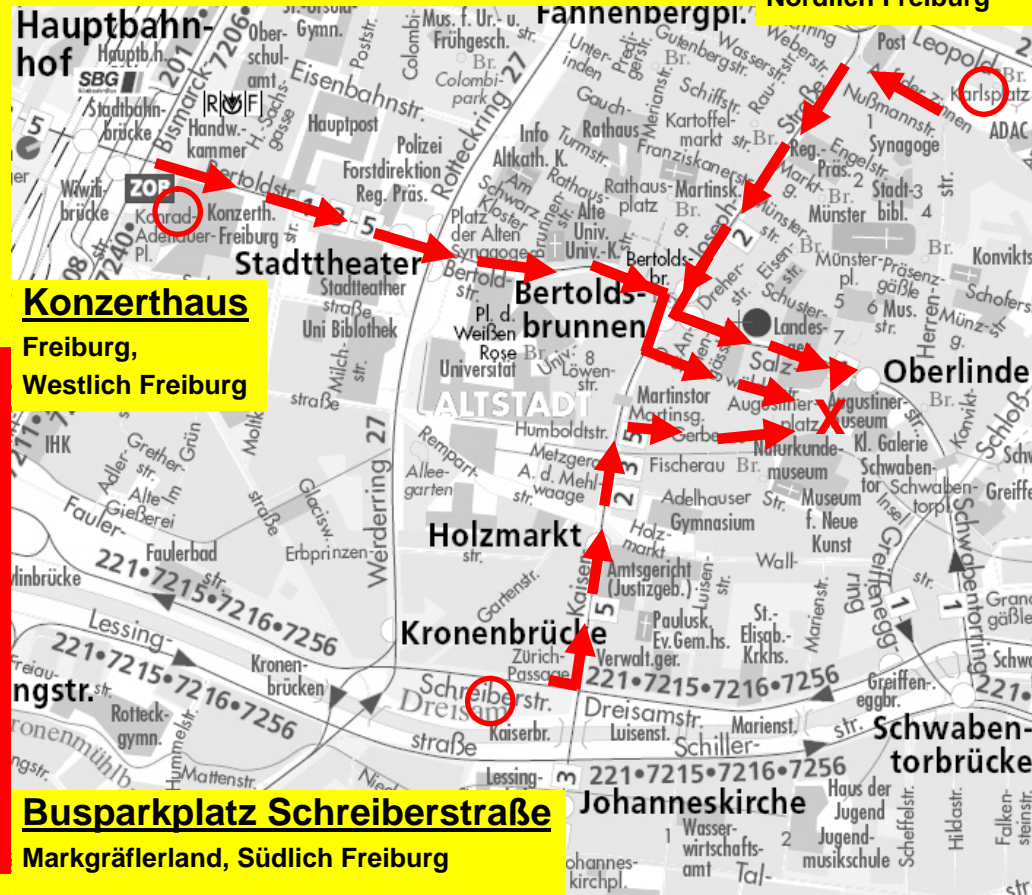

Sammelplätze für den Sternmarsch in Freiburg

Konzerthaus
Freiburg,
Westlich Freiburg

Busparkplatz Schreiberstraße
Markgräflerland, Südlich Freiburg

Karlsruhplatz
Nördlich Freiburg

Interessengemeinschaft
Bahnprotest an Ober- und Hoch-Rhein
www.ig-bohr.de

JA zum Bahnausbau für Güterzüge

NEIN zur Billiglösung der Bahn

IG BOHR lädt die Bevölkerung am Oberrhein ein zur

**Großkundgebung
gegen Bahnplanung
und Bahnlärm
am Oberrhein**

**am Samstag, 06. Oktober 2007 - 14:30 Uhr
in Freiburg auf dem Augustinerplatz**

14:00 Uhr Sternmarsch von den Sammelplätzen zum Augustinerplatz

14:30 Uhr Eröffnung durch einen Vertreter der **IG Bohr**

Es grüßen Sie:

Vertreter der Politik und befreundeter Bürgerinitiativen

„Warum wir für eine bessere Bahnplanung mit weniger Lärm kämpfen“

Abschluss: ca. 16:30 Uhr

Heimfahrt: ca. 17:00 Uhr

ab 13:30 Uhr musikalische Beiträge und badische Bahnprotestlieder mit der Rockband „Andromeda“
mit dem aktuellen Song „Bahn-Wahn“ auf der neuen CD „BOHRende Lieder“